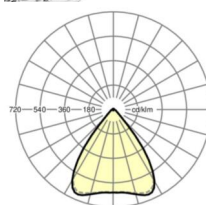

CHARAKTERYSTYKA

Numer katalogowy	19432004150
Numer EAN	4020863401437
Numer taryfy celnej	94051190
Znak jakości	IP 64, Klasa ochrony I, BAP 65° < 3000, ENEC10 VDE, F, D, HACCP DIN10500/Żywność/IFS-przydatność do zastosowania/BRC, Indoor, CE
Klasa odporności IK	IK03 (-20°C bis 45°C)
Temperatura otoczenia	ta -20°C do 45°C
Okres gwarancji	5 lata
Możliwość dofinansowania ze środków państwowych	BEG – dofinansowanie do domów energooszczędnych (ważne tylko dla Niemiec)

ELEKTROTECHNIKA

Zasilacz	Elektroniczny sterownik (1 szt.)
Moc systemowa	26W
Napięcie sieciowe	230V/50Hz
Klasa efektywności energetycznej/Źródło światła	D

TECHNIKA ŚWIETLNA

Wyposażenie	LED, współczynnik oddawania barw/kolor światła CRI ≥ 80 / 6500K
Tolerancja koloru (MacAdam)	3SDCM
Bezpieczeństwo fotobiologiczne (Oprawa)	RG1
Nominalny strumień świetlny	4224lm
Trwałość LED	50000h L80/B10 (Tq 45°C)
Wydajność oprawy	164lm/W
Kąt rozsyłu światła	80° (C0) / 80° (C90)
UGR pop./pod.	16.6 / 16.8

DEEP-LINK

<https://www.regiolux.de/pl/article/19432004150>